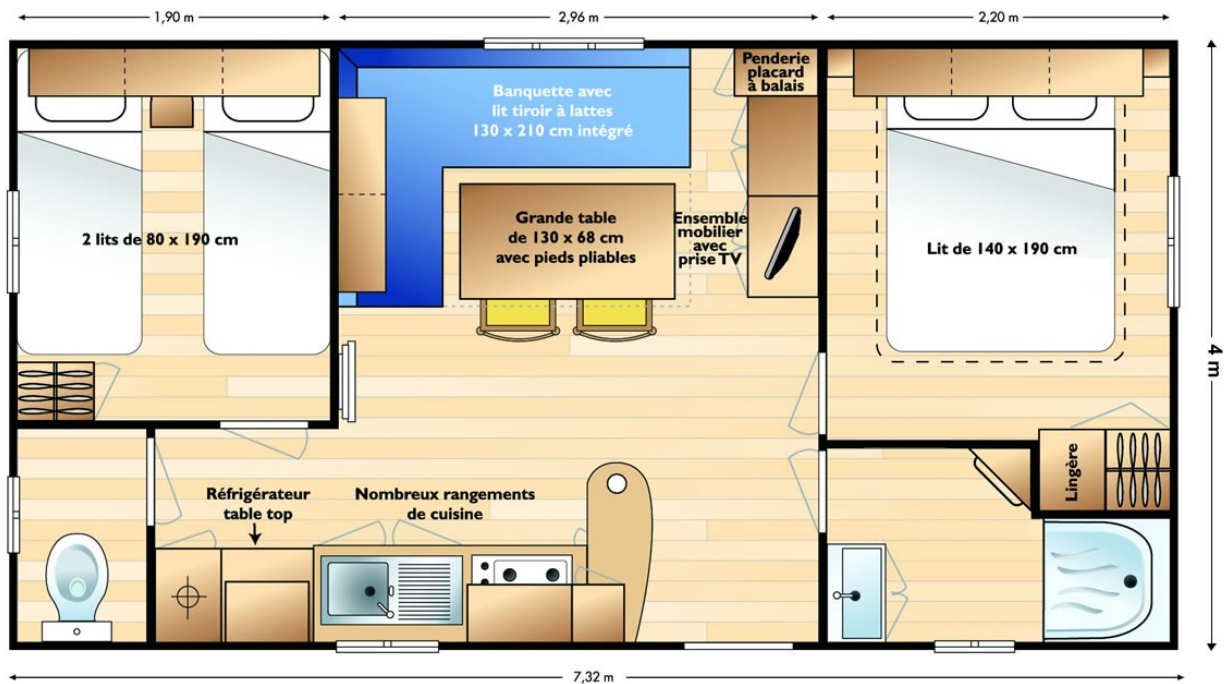

Le Plan du Mobil-Home à Laval de Cère, Camping du Lac

Surface : 29 m² pour 4 / 6 personnes