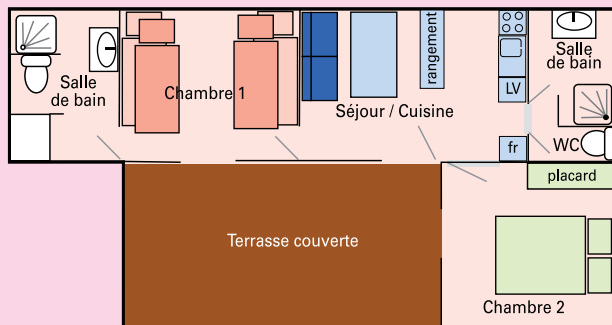

Chauffage: compteur
Frais de dossier: 25€