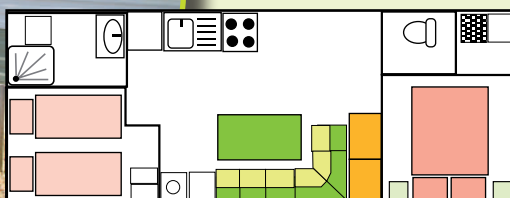

TAURIAC

**Mobil-home
Grand
confort
4/5 places**

TARIF 8 jours / 7 nuits	
30/06 au 07/07	200€
07/07 au 25/08	590€
25/08 au 01/09	460€

Location télé: 15€ / semaine
Frais de dossier: 25€