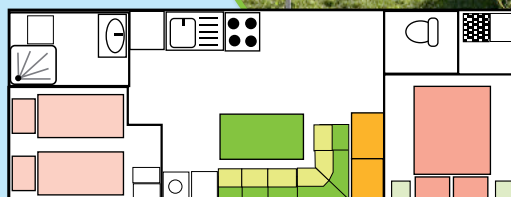

TARIF 8 jours / 7 nuits	
01/04 au 30/06	240€
30/06 au 07/07	300€
07/07 au 25/08	780€
25/08 au 01/09	550€
01/09 au 30/09	240€
Nuitée hors saison	65€