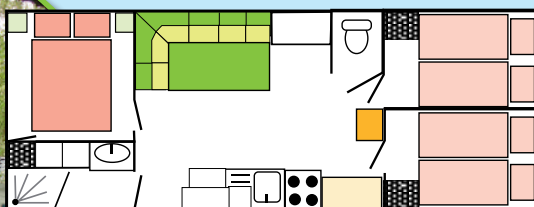

Chauffage: compteur
Frais de dossier: 25€

BRETENOUX & ARGENTAT

**Mobil-home
3 chambres
6/8 places**

TARIF 8 jours / 7 nuits	
01/04 au 30/06	260€
30/06 au 07/07	400€
07/07 au 25/08	800€
25/08 au 01/09	600€
01/09 au 30/09	260€
Nuitée hors saison	75€